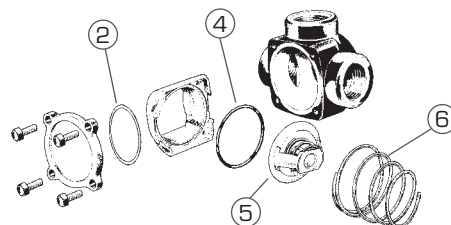

SPARE PARTS SERIES TV

SERIES TV

Art.No.	Reference	Pos.	Designation	Pos. Applies to Art.No.	Applies to Valve type	Note
1700 73 00		2, 4 - 6	Interior complete 45°C	1140 06 00, 1140 11 00, 1140 15 00	TV 45°C	
1700 74 00			Interior complete 55°C	1140 07 00, 1140 12 00, 1140 16 00	TV 55°C	
1700 68 00			Interior complete 60°C	1140 04 00, 1140 08 00, 1140 13 00	TV 60°C	
1700 70 00			Interior complete 72°C	1140 01 00, 1140 02 00, 1140 03 00	TV 72°C