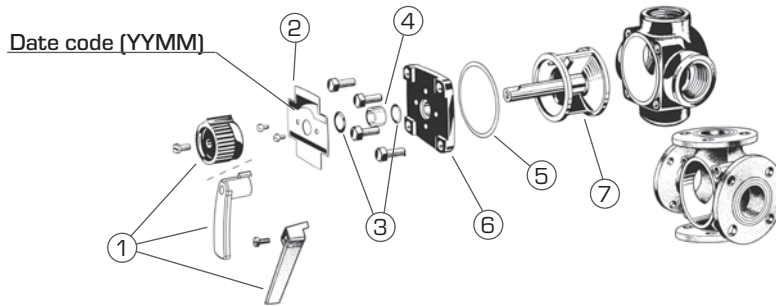

SPARE PARTS

SERIES 4G, 4F, 4H AND T

Pos. Applies to Art.No.	Applies to Valve type	up to (YYMM)	1 Handle knob/Lever	1 - 7 Interior complete	3 - 5 Jointing set
1105 08 00 1105 10 00 1105 13 00 1105 14 00	G419 - 438	9605	9808 01 20	1700 30 00	1700 03 00
1105 16 00	G451	9605	9808 01 20	1700 31 00	1700 03 00
1110 17 00 1110 18 00	F432 - 440	9605	9808 01 20	1700 31 00	1700 03 00
1110 19 00 1110 20 00	F450 - 465	9605	9808 01 20	1700 33 00	1700 03 00
1110 21 00	F480	9605	9808 01 20	1700 34 00	1700 04 00
1110 22 00 1110 23 00	F4100 - 4125	9605	9808 01 20	1700 35 00	1700 04 00
1110 24 00	F4150	9605	9808 01 20	1700 36 00	1700 04 00