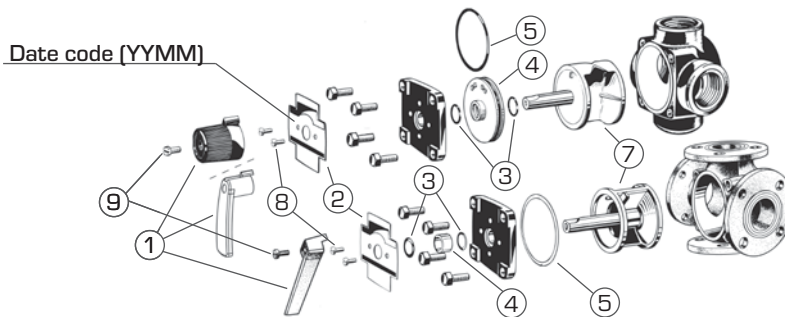

Pos. Applies to Art.No.	Applies to Valve type	from (YYMM)	1 Handle knob/Lever	1 - 9 Interior complete	3 - 5 Jointing set
1105 08 00 1105 10 00 1105 13 00 1105 14 00	4G20 - 40	9606	9808 01 20	1700 30 00	1700 03 00
1105 16 00	4G50	9606	9808 01 20	1700 31 00	1700 03 00
1110 17 00 1110 18 00	4F32 - 40	9606	9808 01 20	1700 31 00	1700 03 00
1110 19 00 1110 20 00	4F50 - 65	9606	9808 01 20	1700 33 00	1700 03 00
1110 21 00	4F80	9606	9808 01 20	1700 34 00	1700 04 00
1110 22 00 1110 23 00	4F100 - 125	9606	9808 01 20	1700 35 00	1700 04 00
1110 24 00	4F150	9606	9808 01 20	1700 36 00	1700 04 00
1135 13 00 1135 14 00	4H20 - 25	9606	9808 01 20	1700 65 00	1700 03 00
1135 18 00 1135 20 00	4H32 - 40	9606	9808 01 20	1700 47 00	1700 03 00
1130 09 00 1130 10 00 1130 11 00	T20 - 32	9606	9808 01 20	1700 65 00	1700 03 00